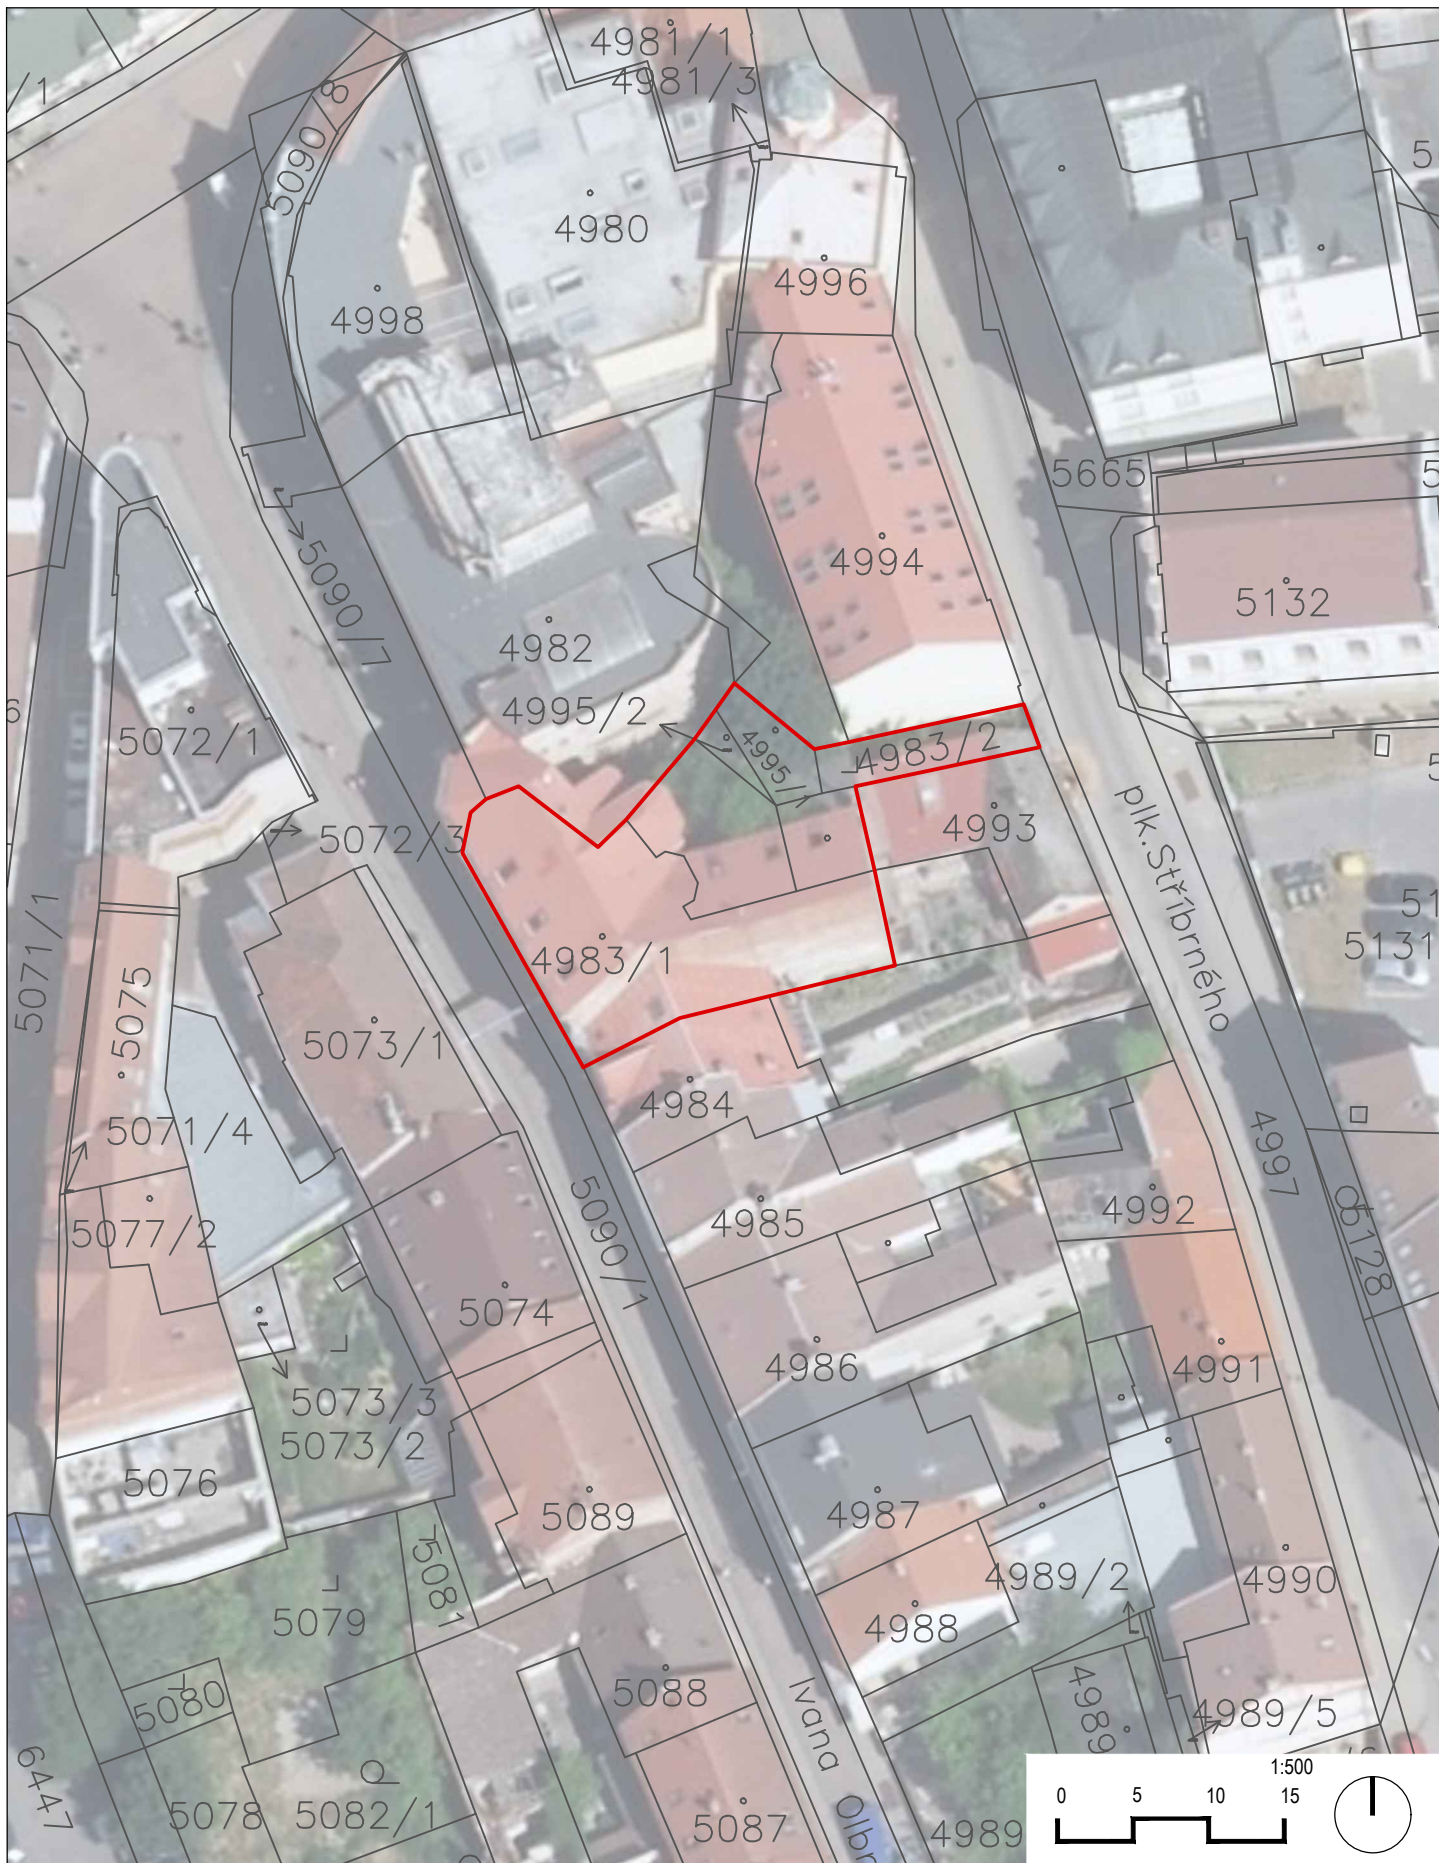

Číslo popisné: ul. Vrapická 466  
Katastrální území: Dubí u Kladna  
List vlastnictví: 31183  
Parcelní číslo: 374, 376/2

Číslo popisné: ul. Vrapická 473  
Katastrální území: Dubí u Kladna  
List vlastnictví: 31670  
Parcelní číslo: 389

**A:**  
Číslo popisné: ul. V. Špály 579  
Katastrální území: Dubí u Kladna  
List vlastnictví: 31214  
Parcelní číslo: 595

**B:**  
Číslo popisné: ul. V. Špály 580  
Katastrální území: Dubí u Kladna  
List vlastnictví: 31166  
Parcelní číslo: 594

Číslo popisné: ul. Vrapická 730  
Katastrální území: Dubí u Kladna  
List vlastnictví: 30214  
Parcelní číslo: 559

Číslo popisné: ul. Svojsíkova 488  
Katastrální území: Motyčín  
List vlastnictví: 935  
Parcelní číslo: 580

Číslo popisné: ul. Bohumila Kouby 1135  
Katastrální území: Hnidousy  
List vlastnictví: 1260  
Parcelní číslo: 117

Číslo popisné: ul. Ivana Olbrachta 61  
Katastrální území: Kladno  
List vlastnictví: 13478  
Parcelní číslo: 4983/1, 4995/1, 4995/2, 4983/2